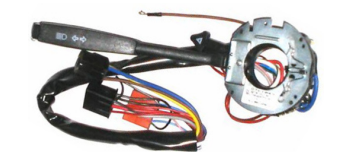

CHAVE DE SETA
DEL REY / BELINA / PAMPA - 85/86

DIREÇÃO / COMUTAÇÃO / BUZINA

DTC1040

85PU13335-A290

FORD