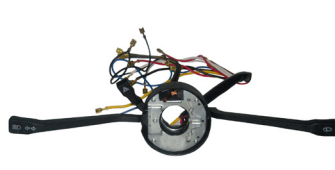

CHAVE DE SETA COM LIMPADOR
FUSCA - 93>>

DIREÇÃO / EMERGÊNCIA (VW) / LIMPADOR / COMUTAÇÃO

DTC1032

113.953.505.7

VOLKSWAGEN