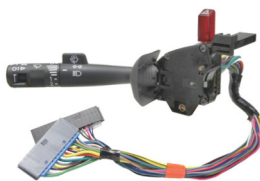

CHAVE DE SETA COM LIMPADOR
S-10 / BLAZER 1995/2000 /
SILVERADO 1997 >>

DIREÇÃO / RETORNO AUTOMÁTICO / COMUTAÇÃO / EMERGÊNCIA /
LIMPADOR / TEMPORIZADOR / COM PILOTO AUTOMÁTICO

DTC1156

93364303

GM