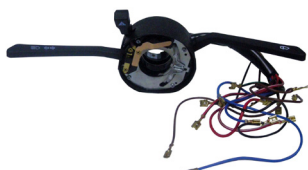

**DTC1012**

113.953.505.6-06

**VOLKSWAGEN**

CHAVE DE SETA COM LIMPADOR  
FUSCA - 82>>

DIREÇÃO / EMERGÊNCIA / LIMPADOR

**DTC1022**

113.953.505.3-06

**VOLKSWAGEN**