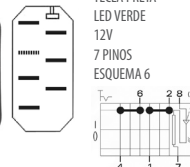

INTERRUPTOR DE TECLA COM ILUMINAÇÃO
MICRO / VOLARE (TODOS)