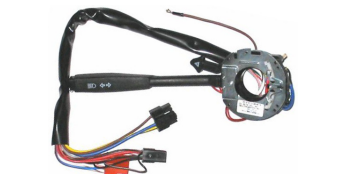

CHAVE DE SETA
PAMPA - 87>>

DIREÇÃO / COMUTAÇÃO / BUZINA
COM RETORNO DE FREIO

DTC1043

88EU-13335-AA

FORD