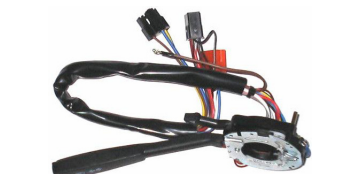

CHAVE DE SETA
DEL REY / BELINA / PAMPA - 88>>

DIREÇÃO / COMUTAÇÃO / BUZINA

DTC1069

78MU-17A553-A

FORD