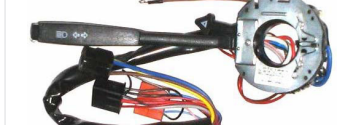

BD8M-13335-A

FORD

CHAVE DE SETA  
CORCEL II / BELINA - 78/80

DIREÇÃO / BUZINA

CHAVE DE SETA / LIMPADOR

**DTC1038**

80NU13335-A290

FORD