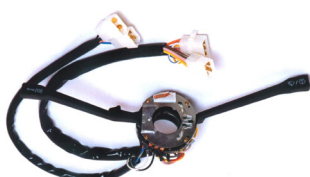

CHAVE DE SETA COM LIMPADOR
TOYOTA BANDEIRANTE - 92>>

DIREÇÃO / EMERGÊNCIA / LIMPADOR / TEMPORIZADOR / COMUTAÇÃO