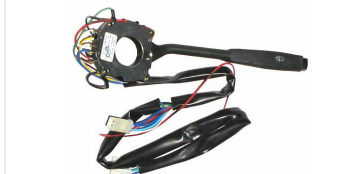

CHAVE DE LIMPADOR
CORCEL II / BELINA - 81/84

TEMPORIZADOR