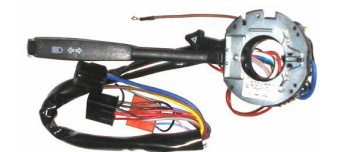

BD8M-13335-A

FORD

CHAVE DE SETA  
CORCEL II / BELINA - 78/80

DIREÇÃO / BUZINA

CHAVE DE SETA / LIMPADOR

**DTC1038**

80NU13335-A290

FORD