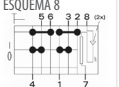

MARCOPOLO

SIMPLES
TECLA PRETA
LED VERDE
ACIONANDO 2 LADOS
C/ RETORNO
24V
8 PINOS
ESQUEMA 8

INTERRUPTOR DE TECLA COM ILUMINAÇÃO (GERAÇÃO 5)
VIAGGIO/TORINO/PARADISO

INTERRUPTOR DE EMERGÊNCIA

DTC2178

272001413