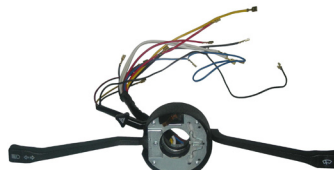

CHAVE DE SETA COM LIMPADOR
FUSCA - 93>>

DIREÇÃO / EMERGÊNCIA (FORD) / LIMPADOR / COMUTAÇÃO

DTC1002

102.953.517.4

VOLKSWAGEN