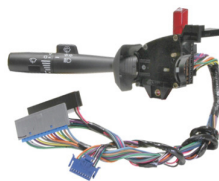

CHAVE DE SETA COM LIMPADOR
S-10 / BLAZER 2001 >>

DIREÇÃO / RETORNO AUTOMÁTICO / COMUTAÇÃO / EMERGÊNCIA /
LIMPADOR / TEMPORIZADOR / SEM PILOTO AUTOMÁTICO

DTC1157

93364304

GM