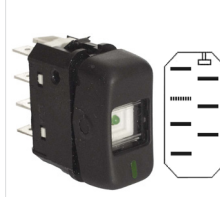

INTERRUPTOR DE TECLA

DTC2020

6007011480000

AGRALE

SIMPLES
TECLA PRETA
LED VERDE
12V
7 PINOS
ESQUEMA 6